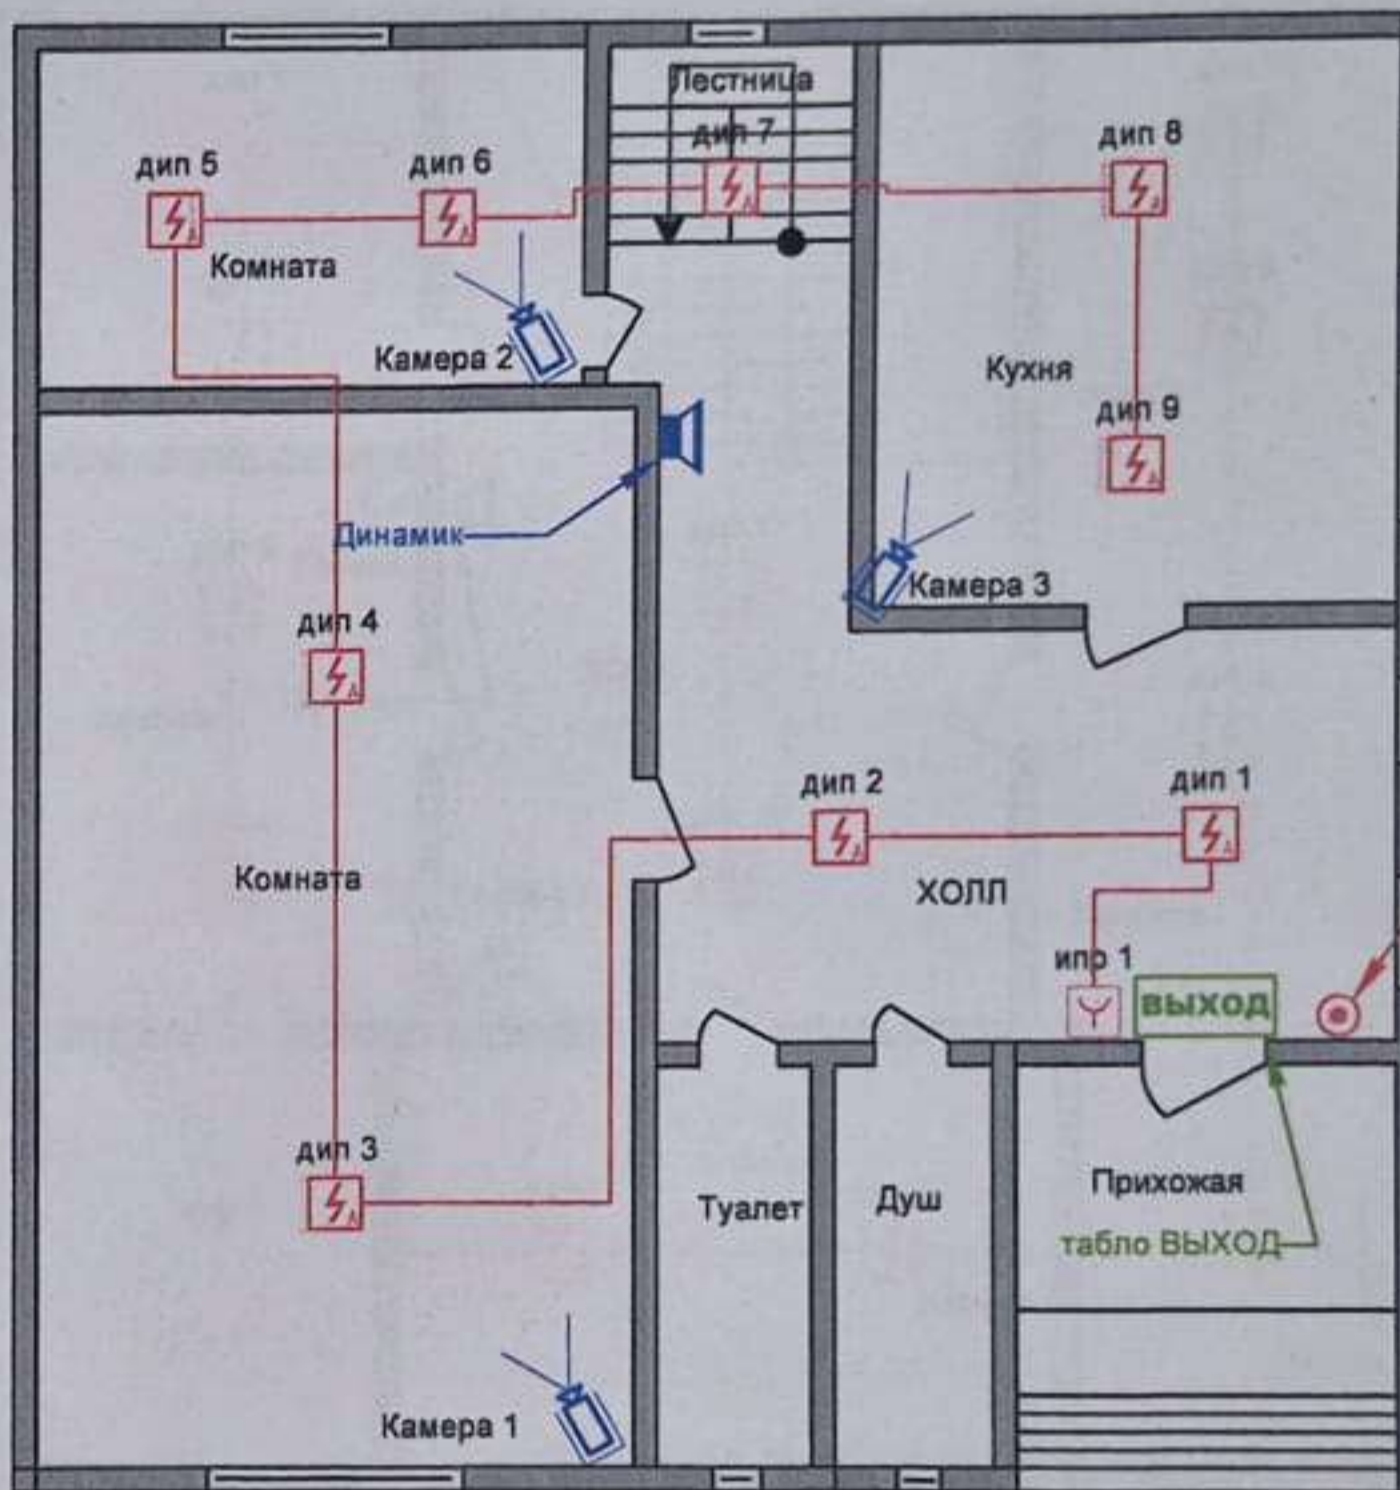

Схема размещения автоматического пожарной сигнализации, камер видеонаблюдения, тревожной кнопки и голосовое сообщения

Исполнительная схема 1-го этажа
ТОО "Зейн"

Схема блокировки

Условные обозначения

Обозначение	Количество	Устройство
	4шт	Камера
	1шт	Динамик
	1шт	Тревожная кнопка
	12шт	Пожарный извещатель дымовой
	2шт	Пожарный извещатель ручной
	2шт	Табло "ВЫХОД"
	1шт	Прибор

Схема размещения автоматического пожарной сигнализации, камер видеонаблюдения, тревожной кнопки и голосовое сообщения

Схема блокировки

Исполнительная схема 1-го этажа
ТОО "Зейн"

Условные обозначения

Обозначение	Количество	Устройство
	3шт	Камера
	1шт	Динамик
	1шт	Тревожная кнопка
	9шт	Пожарный извещатель дымовой
	1шт	Пожарный извещатель ручной
	1шт	Табло "ВЫХОД"

Схема размещения автоматического пожарной сигнализации, камер видеонаблюдения, тревожной кнопки и голосовое сообщения

Исполнительная схема 2-го этажа
ТОО "Зейн"

Схема блокировки

Условные обозначения

Обозначение	Количество	Устройство
	4шт	Камера
	1шт	Динамик
	9шт	Пожарный извещатель дымовой
	1шт	Пожарный извещатель ручной
	1шт	Табло "ВЫХОД"