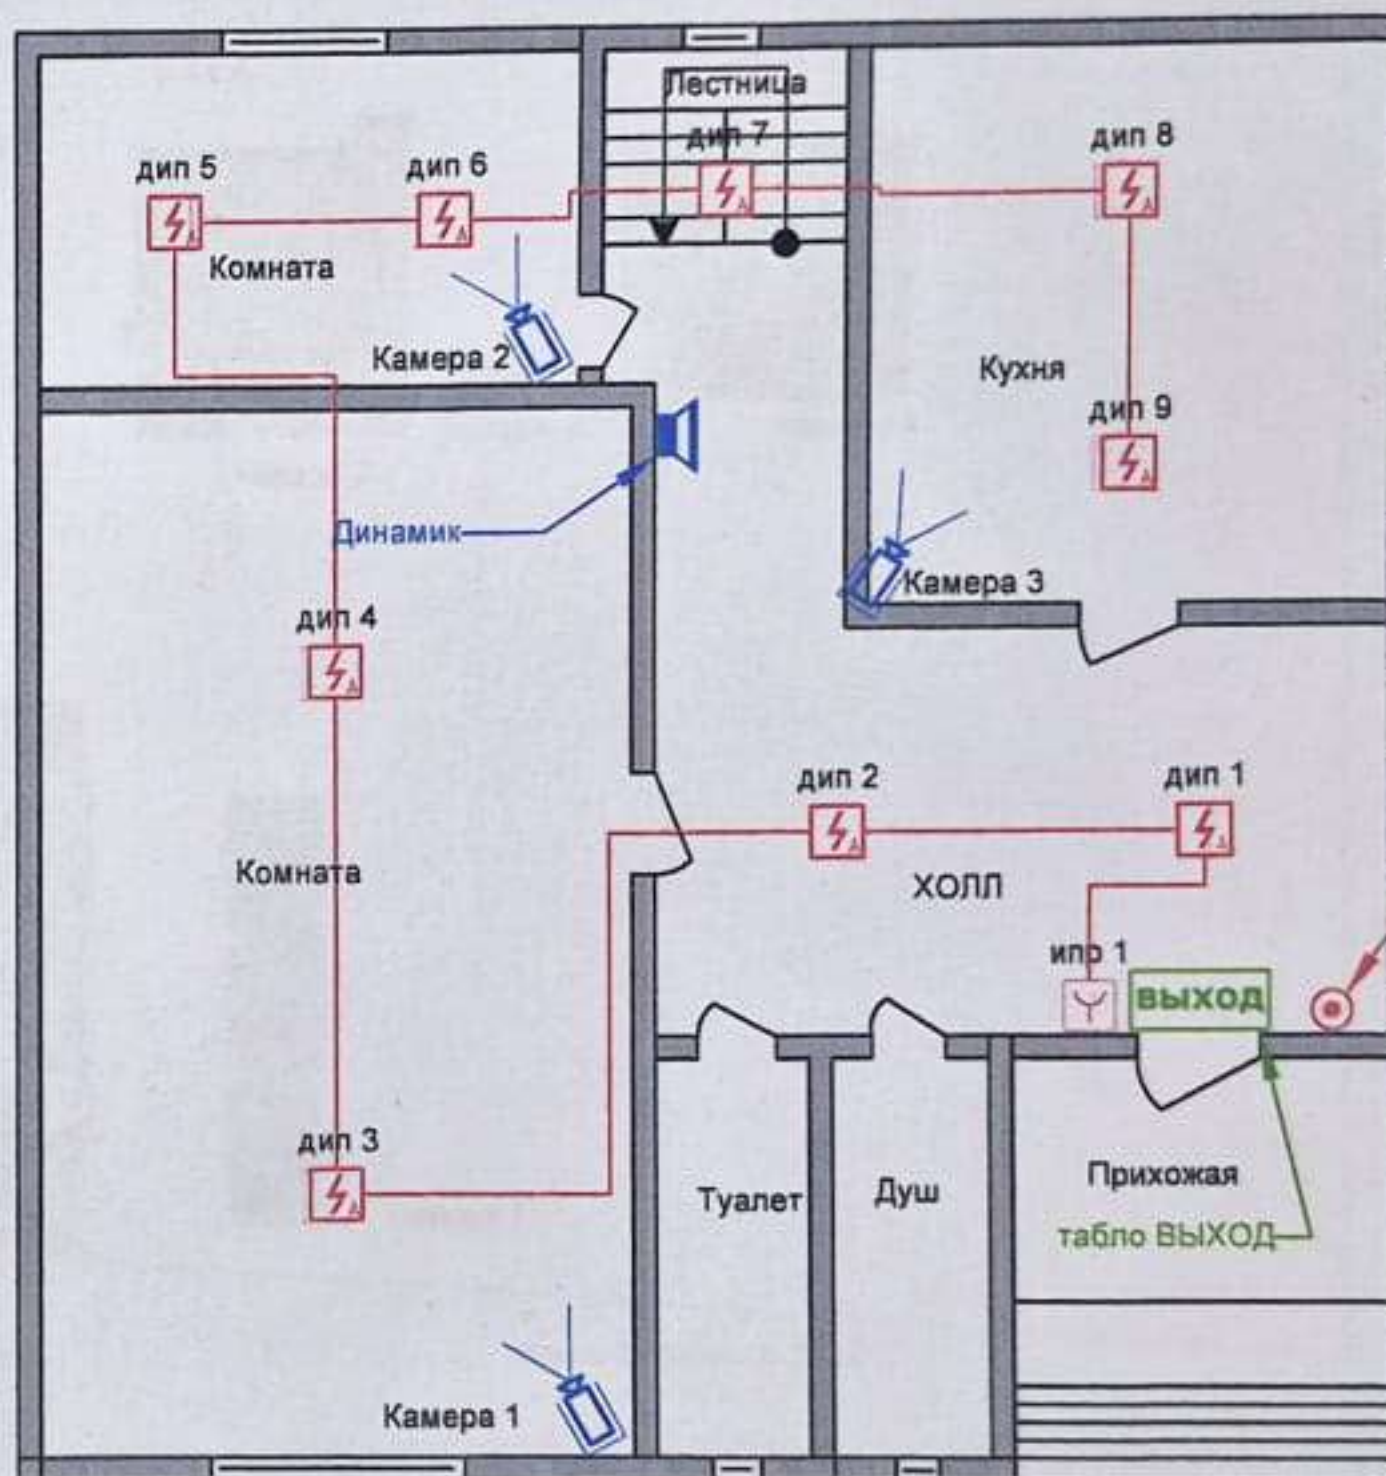

Схема размещения автоматического пожарной сигнализации, камер видеонаблюдения, тревожной кнопки и голосовое сообщения

Исполнительная схема 2-го этажа
ТОО "Зейн"

Схема блокировки

Условные обозначения

Обозначение	Количество	Устройство
	4шт	Камера
	1шт	Динамик
	9шт	Пожарный извещатель дымовой
	1шт	Пожарный извещатель ручной
	1шт	Табло "ВЫХОД"

Схема размещения автоматического пожарной сигнализации, камер видеонаблюдения, тревожной кнопки и голосовое сообщения

Схема блокировки

Условные обозначения

Обозначение	Количество	Устройство
	3шт	Камера
	1шт	Динамик
	1шт	Тревожная кнопка
	9шт	Пожарный извещатель дымовой
	1шт	Пожарный извещатель ручной
	1шт	Табло "ВЫХОД"

Исполнительная схема 1-го этажа ТОО "Зейн"

Изм.	Доб. у.	Лист	№ док.	Подпись	Дата
Работал					
Проверил					
Н. контроль					

Блок А		
Исполнительная схема пожарной сигнализации, видеонаблюдения, тревожной кнопки и голосового сообщения (1-этаж)		
Страна	Лист	Листов

Схема размещения автоматического пожарной сигнализации, камер видеонаблюдения, тревожной кнопки и голосовое сообщения

Исполнительная схема 2-го этажа
ТОО "Зейн"

Схема блокировки

Табло ВЫХОД-ЛЕСТНИЦА

Условные обозначения