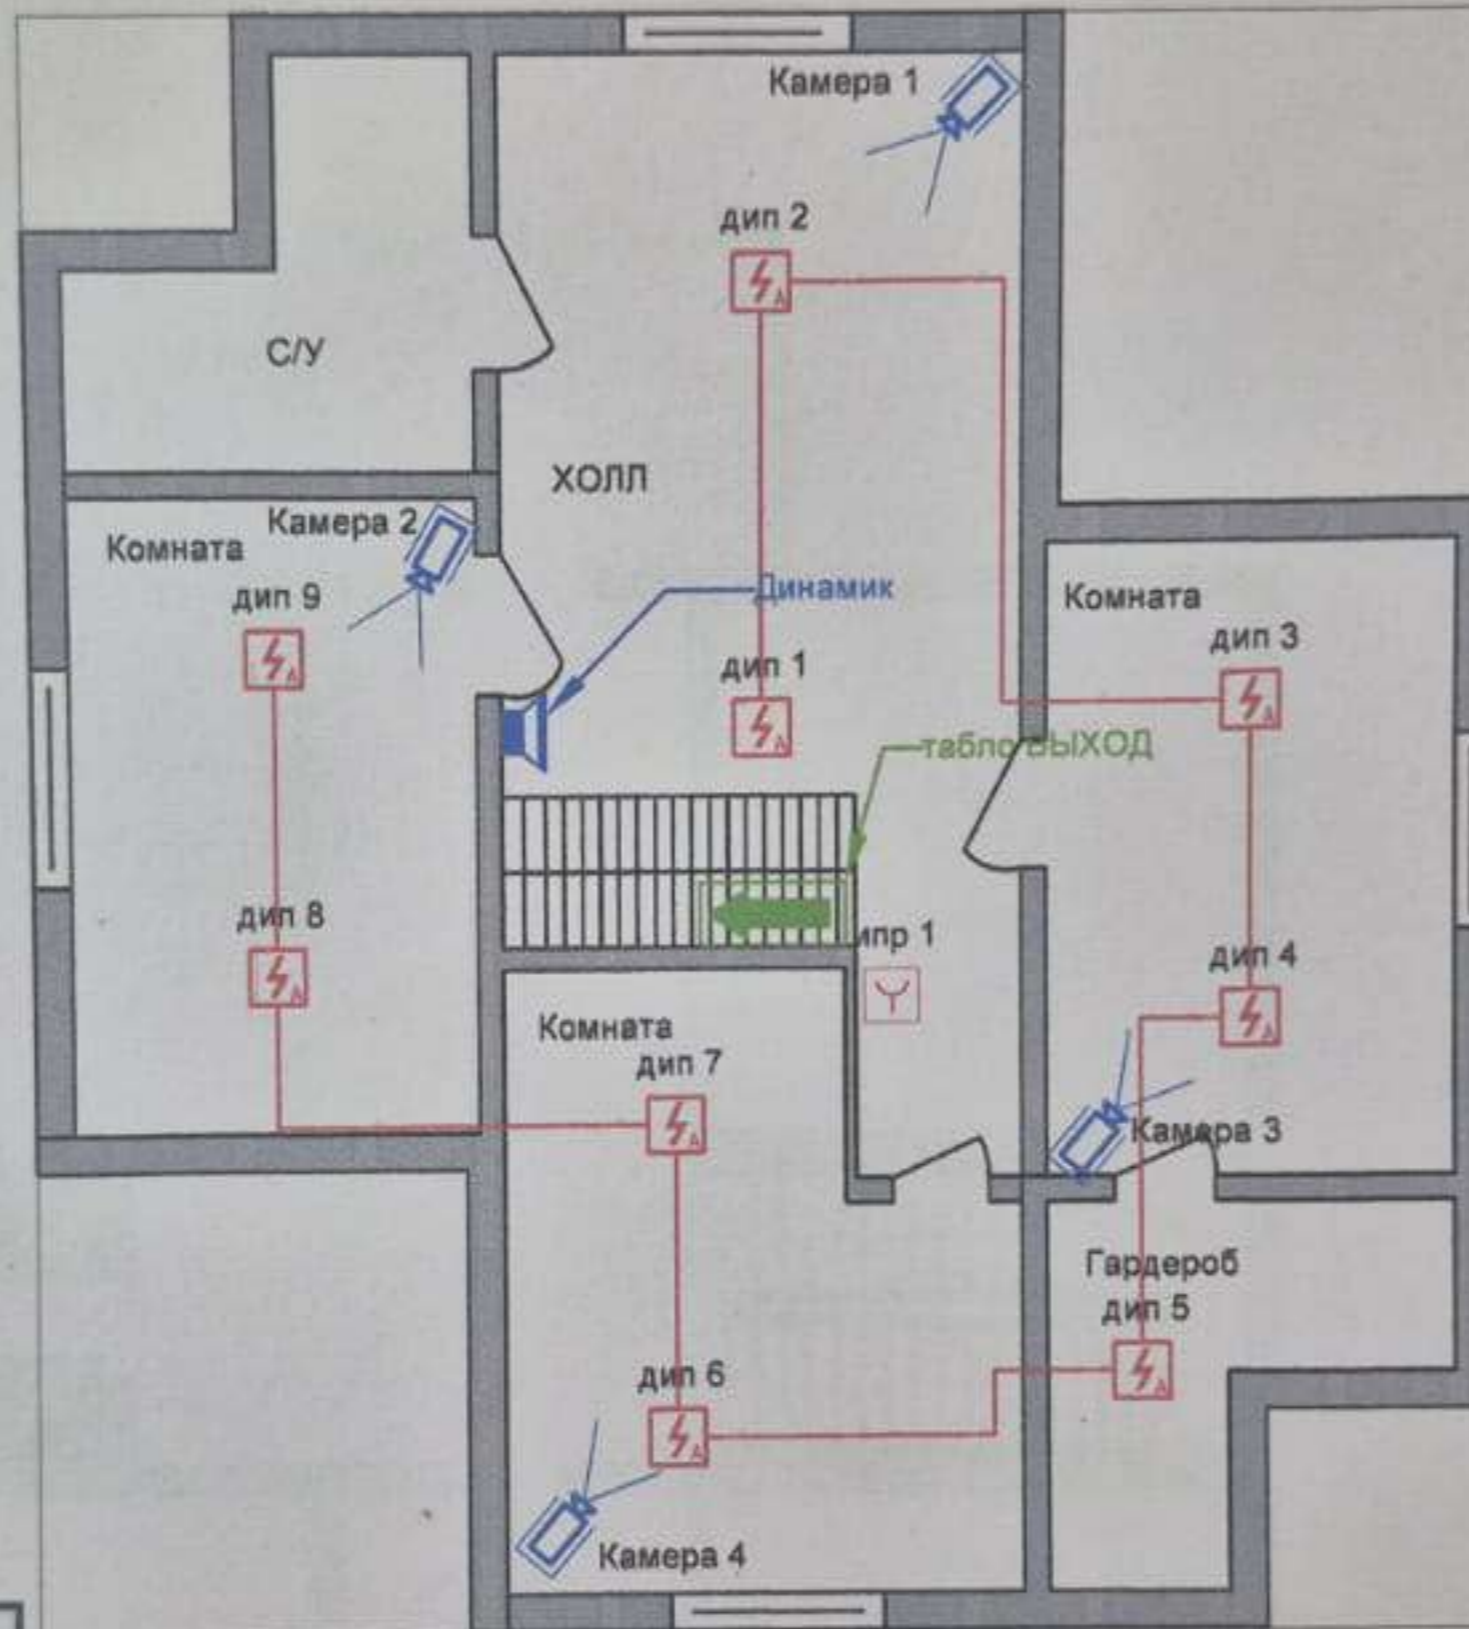

Схема размещения автоматического пожарной сигнализации, камер видеонаблюдения, тревожной кнопки и голосовое сообщения

Схема блокировки

Исполнительная схема 1-го этажа
ТОО "Зейн"

Условные обозначения

Обозначение	Количество	Устройство
	3шт	Камера
	1шт	Динамик
	1шт	Тревожная кнопка
	9шт	Пожарный извещатель дымовой
	1шт	Пожарный извещатель ручной
	1шт	Табло "ВЫХОД"

Схема размещения автоматического пожарной сигнализации, камер видеонаблюдения, тревожной кнопки и голосовое сообщения

Исполнительная схема 2-го этажа
ТОО "Зейн"

Схема блокировки

Условные обозначения

Обозначение	Количество	Устройство
	4шт	Камера
	1шт	Динамик
	9шт	Пожарный извещатель дымовой
	1шт	Пожарный извещатель ручной
	1шт	Табло "ВЫХОД"