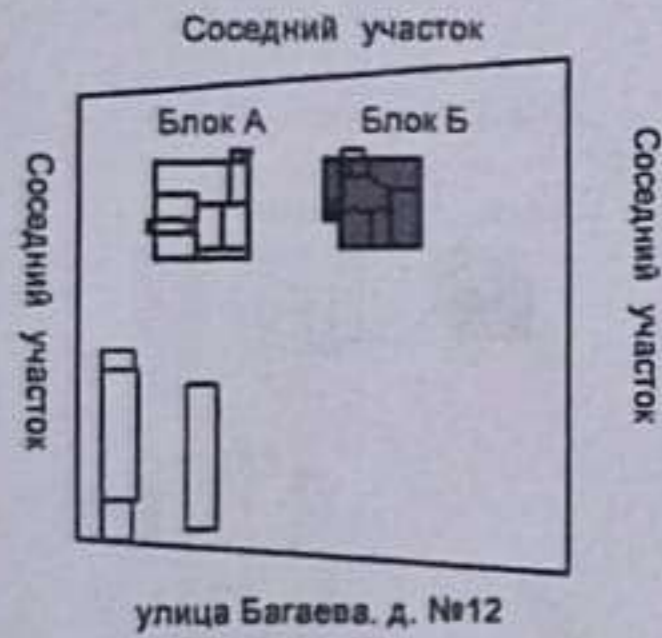

Схема размещения автоматического пожарной сигнализации, камер видеонаблюдения, тревожной кнопки и голосовое сообщения

Исполнительная схема 1-го этажа
ТОО "Зейн"

Схема блокировки

Условные обозначения

Обозначение	Количество	Устройство
	4шт	Камера
	1шт	Динамик
	1шт	Тревожная кнопка
	12шт	Пожарный извещатель дымовой
	2шт	Пожарный извещатель ручной
	2шт	Табло "ВЫХОД"
	1шт	Прибор