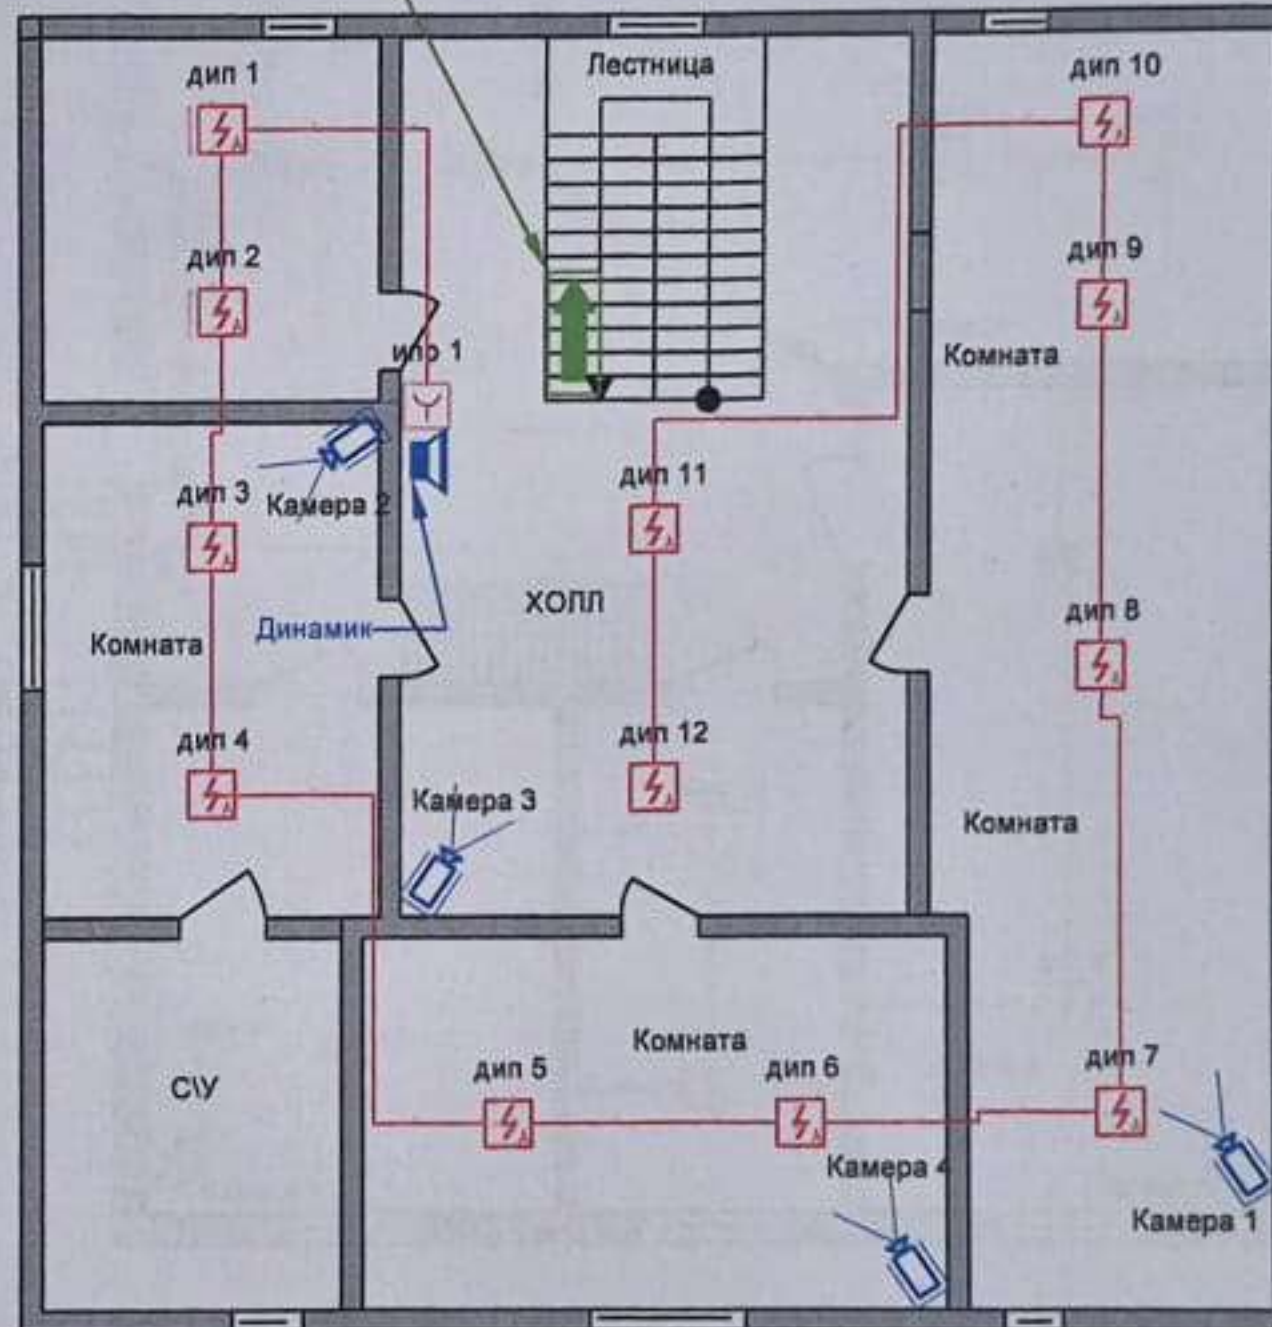

Схема размещения автоматического пожарной сигнализации, камер видеонаблюдения, тревожной кнопки и голосовое сообщения

Исполнительная схема 2-го этажа
ТОО "Зейн"

Схема блокировки

Табло ВЫХОД-ЛЕСТНИЦА

Условные обозначения