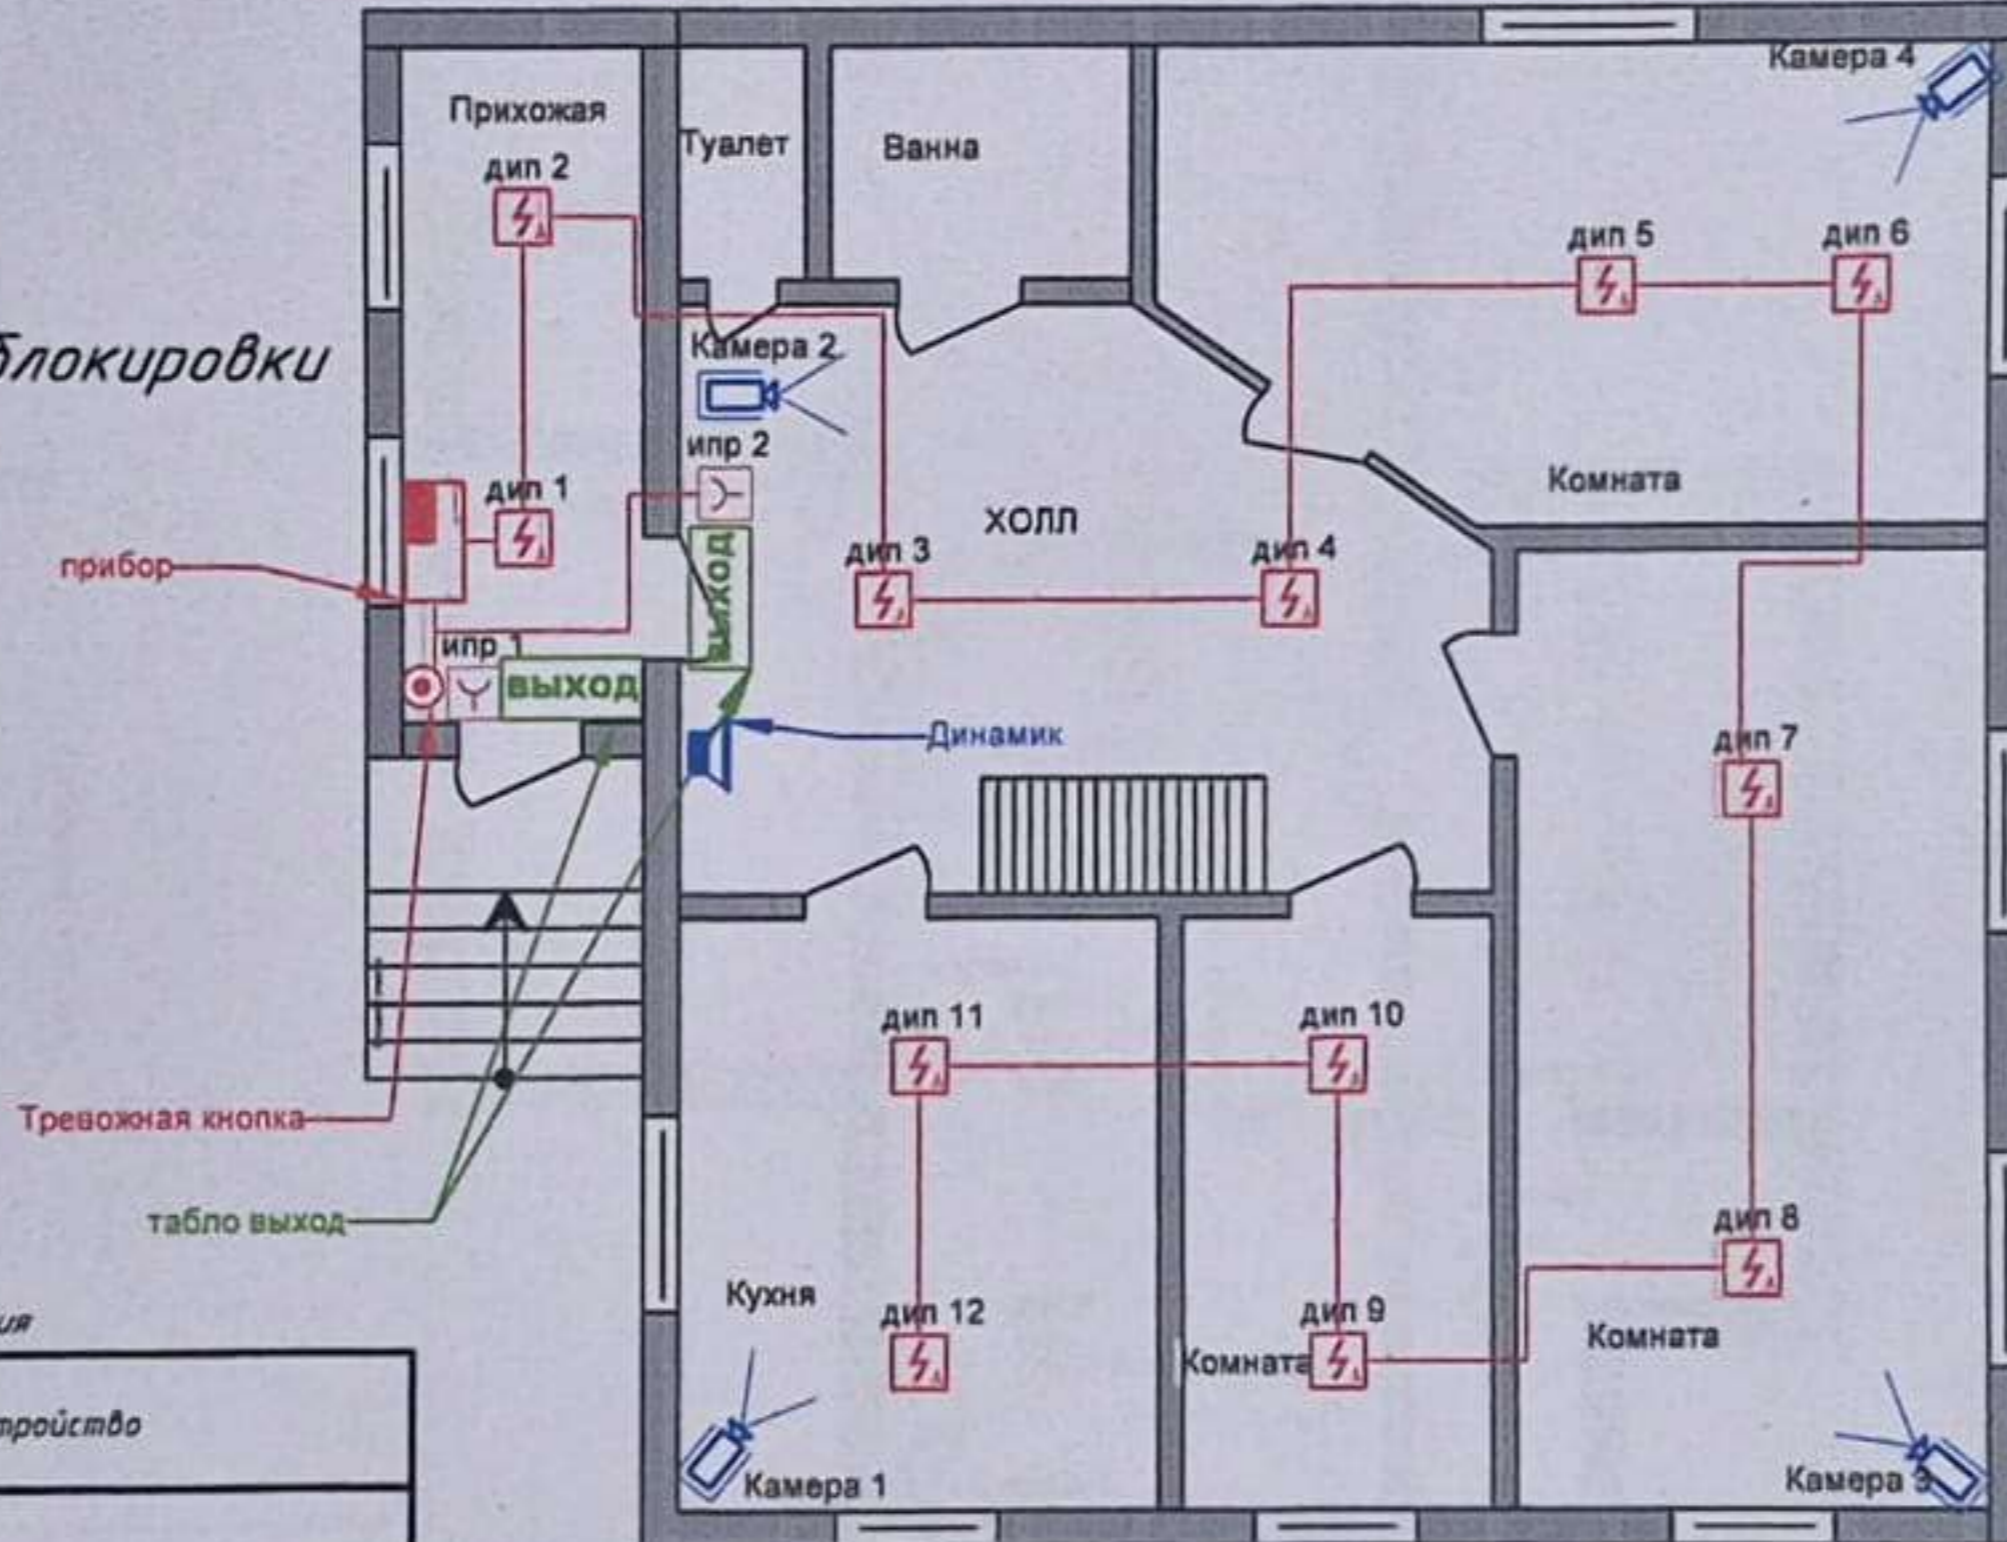

Схема размещения автоматического пожарной сигнализации, камер видеонаблюдения, тревожной кнопки и голосовое сообщения

Исполнительная схема 1-го этажа
ТОО "Зейн"

Схема блокировки

Условные обозначения

Обозначение	Количество	Устройство
	4шт	Камера
	1шт	Динамик
	1шт	Тревожная кнопка
	12шт	Пожарный извещатель дымовой
	2шт	Пожарный извещатель ручной
	2шт	Табло "ВЫХОД"
	1шт	Прибор

Схема размещения автоматического пожарной сигнализации, камер видеонаблюдения, тревожной кнопки и голосовое сообщения

Схема блокировки

Исполнительная схема 1-го этажа
ТОО "Зейн"

Условные обозначения

Обозначение	Количество	Устройство
	3шт	Камера
	1шт	Динамик
	1шт	Тревожная кнопка
	9шт	Пожарный извещатель дымовой
	1шт	Пожарный извещатель ручной
	1шт	Табло "ВЫХОД"

Схема размещения автоматического пожарной сигнализации, камер видеонаблюдения, тревожной кнопки и голосовое сообщения

Исполнительная схема 2-го этажа
ТОО "Зейн"

Схема блокировки

Условные обозначения

Обозначение	Количество	Устройство
	4шт	Камера
	1шт	Динамик
	9шт	Пожарный извещатель дымовой
	1шт	Пожарный извещатель ручной
	1шт	Табло "ВЫХОД"

Схема размещения автоматического пожарной сигнализации, камер видеонаблюдения, тревожной кнопки и голосовое сообщения

Исполнительная схема 2-го этажа
ТОО "Зейн"

Схема блокировки

Табло ВЫХОД-ЛЕСТНИЦА

Условные обозначения